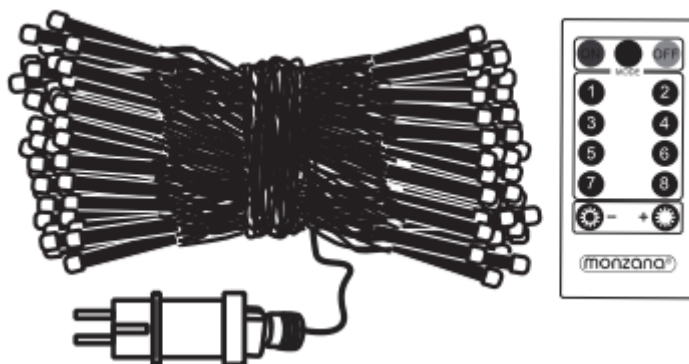

jurhan.com

HOME | LIVING | RELAX

jurhan.com   jurhan.com   jurhan.com   jurhan.com

ID: 109471