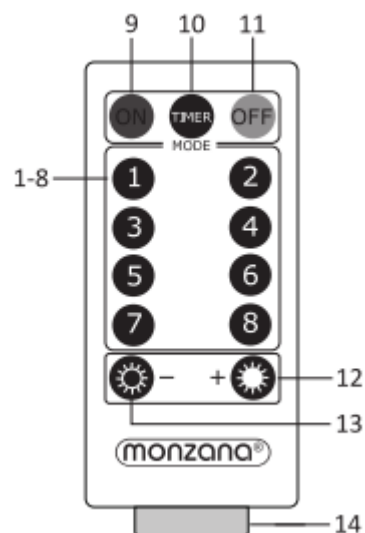

- Zabezpečte, aby deti nemali prístup k LED reťazi.
- Uistite sa, že prívodný kábel nie je umiestnený na chodníkoch.
- Používajte iba zásuvku, ktorá je vhodná pre príslušnú oblasť použitia.

PREVÁDZKA

Poznámky:

- Dosah – diaľkové ovládanie k zdroju max. 5 m.
- Pred uvedením do prevádzky odstráňte izolačnú fóliu (14).

1 Kombinovaný režim (režim 2-7)

2 Vlnitý režim

3 Režim Sekcia po sekcii

4 Režim pomalého svietenia

5 Režim blikania

6 Režim blednutia

7 Šumivý režim

8 Trvalo zapnutý režim

9 Zapnuté

10 Režim časovača 6 hodín zapnuté (18 hodín vypnuté)

11 Vyp

12 Jas + (25/50/75/100 %)

13 Jas – (25/50/75/100 %)

14 Izolačná fólia (odstráňte)

Po pripojení LED reťaze môžete skontrolovať testovaním rôznych režimov na napájacia jednotka.

Po stlačení tlačidla časovača sa rozsvieti kontrolka. To znamená, že časovač beží (6 hodín zapnuté / 18 hodín vypnuté, funkcie zostávajú nezmenené).

Stlačením tlačidiel „+“ a „-“ môžete ovládať jas (100 %, 75 %, 50 %, 25 %).

Stlačením „OFF“ vypnete LED reťaz a stlačením „ON“ zapnete LED reťaz.

Vypnutie a opätovné zapnutie LED reťaze nezmení naposledy nastavenú funkciu.

Na napájacej jednotke LED reťaze je tlačidlo pre manuálne ovládanie. Môžete ho použiť ak stratíte diaľkový ovládač.

Krátkym stlačením tlačidla môžete prepínať medzi 8 funkciami. Stlačením a podržaním tlačidlo (na cca 3 sekundy) aktivuje časovač.